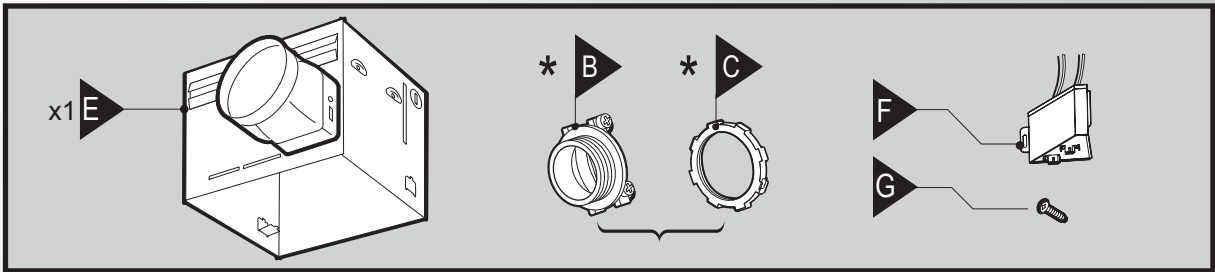

Installation Guide

Bath Ventilator with Light

READ and SAVE THESE INSTRUCTIONS

Guía de instalación

Ventilador para baño con luz

LEA y CONSERVE ESTAS INSTRUCCIONES

Guide d'installation

Ventilateur de salle de bain avec lumière

LIRE ET CONSERVER CES CONSIGNES

SINCE 1886
Hunter[®]

D1

			
Black (fan hot)	White (neutral)	Red (light hot)	Ground
Negro (línea viva de ventilador)	Blanco (neutro)	Rojo (línea viva de luz)	Tierra
Noir (sous tension, ventilateur)	Blanc (neutre)	Rouge (sous tension, lumière)	Mise à la terre